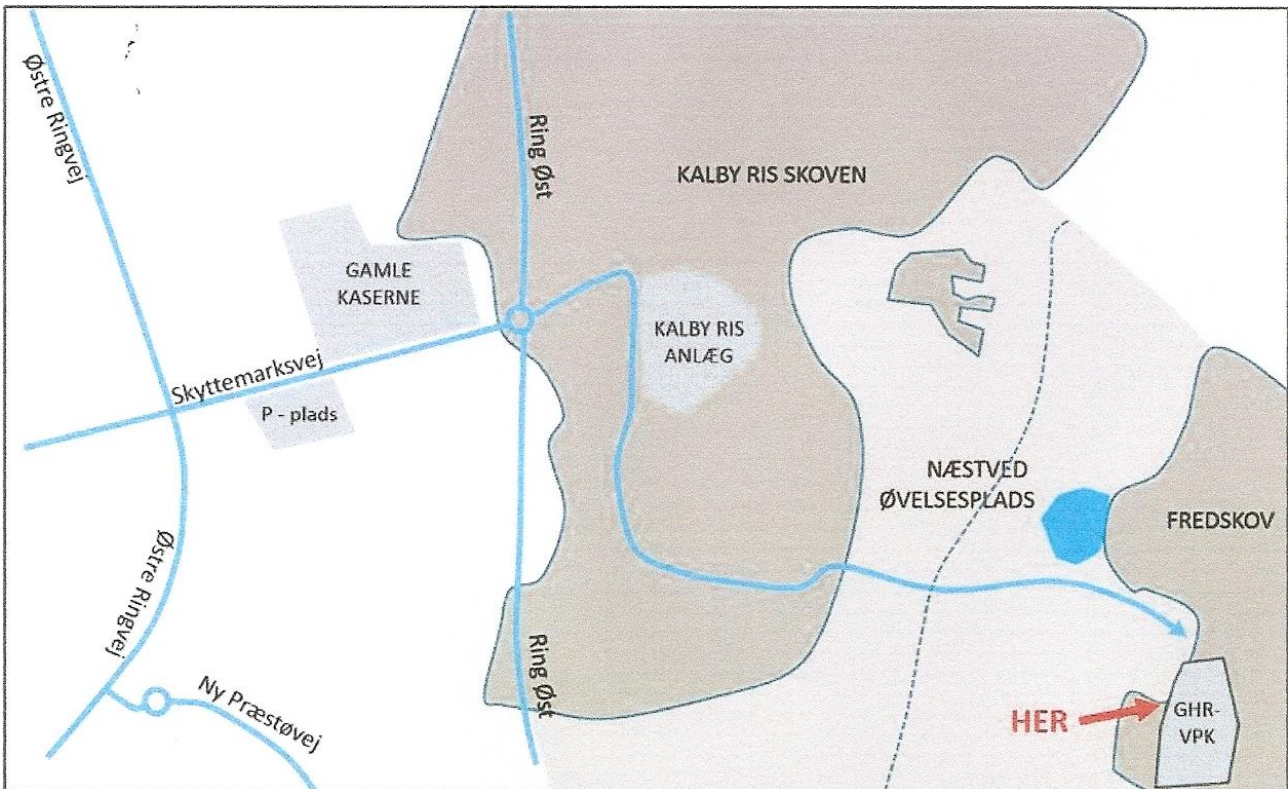

Kørselsvejledning til Fredsskovsdepotet

Gardehusarregimentets Veteran Panser-og køretøjsforening (GHRVPK) har til huse i et gammelt depotområde beliggende øst for Næstved Øvelsesplads. Adresse er:

Skyttemarksvej 192
4700 Næstved

Kør ad Østre Ringvej eller Ring Øst til Skyttemarksvej og kør gennem Kalby Ris Skoven over øvelsespladsen til Fredsskovsdepotet.

Parkering og standsning på øvelsespladsen er forbudt!

Reglerne der står på næste side skal overholdes ved færdsel på øvelsespladsen: